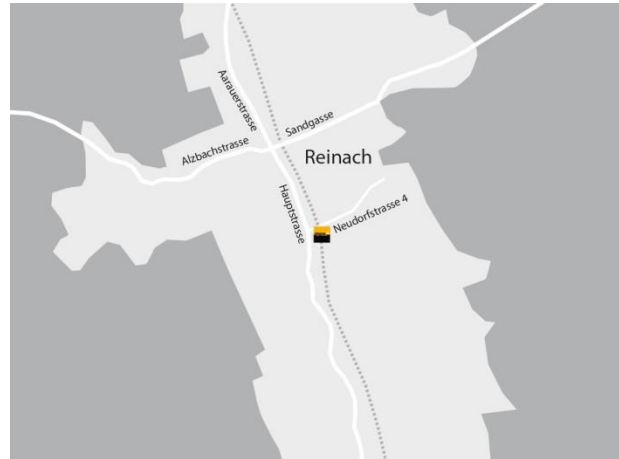

Karte: Ihr Weg zu uns

Die Schwarzer.de Internet + Software GmbH hat ihren Sitz in

**Neudorfstrasse 4
5734 Reinach
Kanton Aargau
Schweiz**

Ob per PKW, Flugzeug, Bahn oder Fernbus - Ihren Weg zu uns finden Sie ganz einfach durch diese Karte.pdf.

Mit dem Auto

Unser Firmensitz ist eine gute Stunde von Zürich entfernt und etwa 90 Minuten von Bern. Wenn Sie von Zürich aus kommen, nehmen Sie am besten die A3 Richtung Bern/Basel/St. Gallen. Wenn Sie aber aus der anderen Richtung kommen, empfehlen wir die A1 Richtung Zürich/Kirchberg. Die karte.pdf wird Ihnen helfen, die beste und schnellste Route von Ihrem Standort aus zu finden.

Wir haben diese karte.pdf übersichtlich für Sie gestaltet. Neben Autobahnen und den besten Routen finden Sie auch eine ausgezeichnete Auswahl von Restaurants, Einkaufsempfehlungen und anderen nützlichen Hinweisen zu Läden und Shopping in unserem Umkreis zum Entdecken und Entspannen.