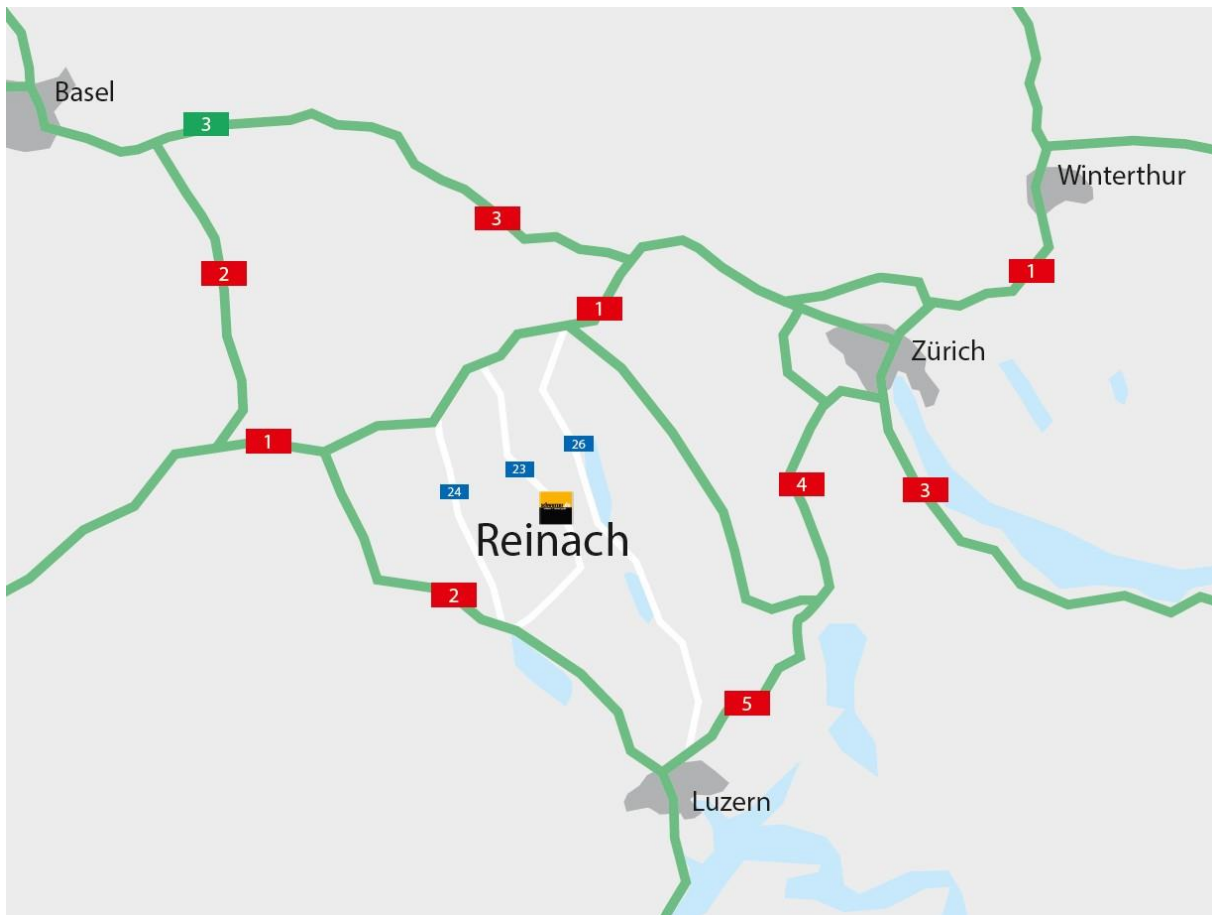

Der Weg zu schwarzer.de (karte.pdf und Reisetipps)

Schwarzer.de Software + Internet GmbH
Neudorfstrasse 4
5734 Reinach AG
Schweiz

Mit dem Auto

Unser Firmensitz ist eine gute Stunde von Zürich entfernt und etwa 90 Minuten von Bern. Wenn Sie von Zürich aus kommen, nehmen Sie am besten die A3 Richtung Bern/Basel/St. Gallen. Wenn Sie aber aus der anderen Richtung kommen, empfehlen wir die A1 Richtung Zürich/Kirchberg. Die karte.pdf wird Ihnen helfen, die beste und schnellste Route von Ihrem Standort aus zu finden.

Mit dem Zug

Wenn Sie mit dem Zug kommen, können Sie frühestens in Aarau in die S14 umsteigen. Diese S-Bahn fährt alle 15 Minuten und bringt Sie dann direkt nach Reinach AG. Steigen Sie Reinach AG Mitte aus. Schwarzer.de ist zwei Gehminuten von diesem Bahnhof entfernt.