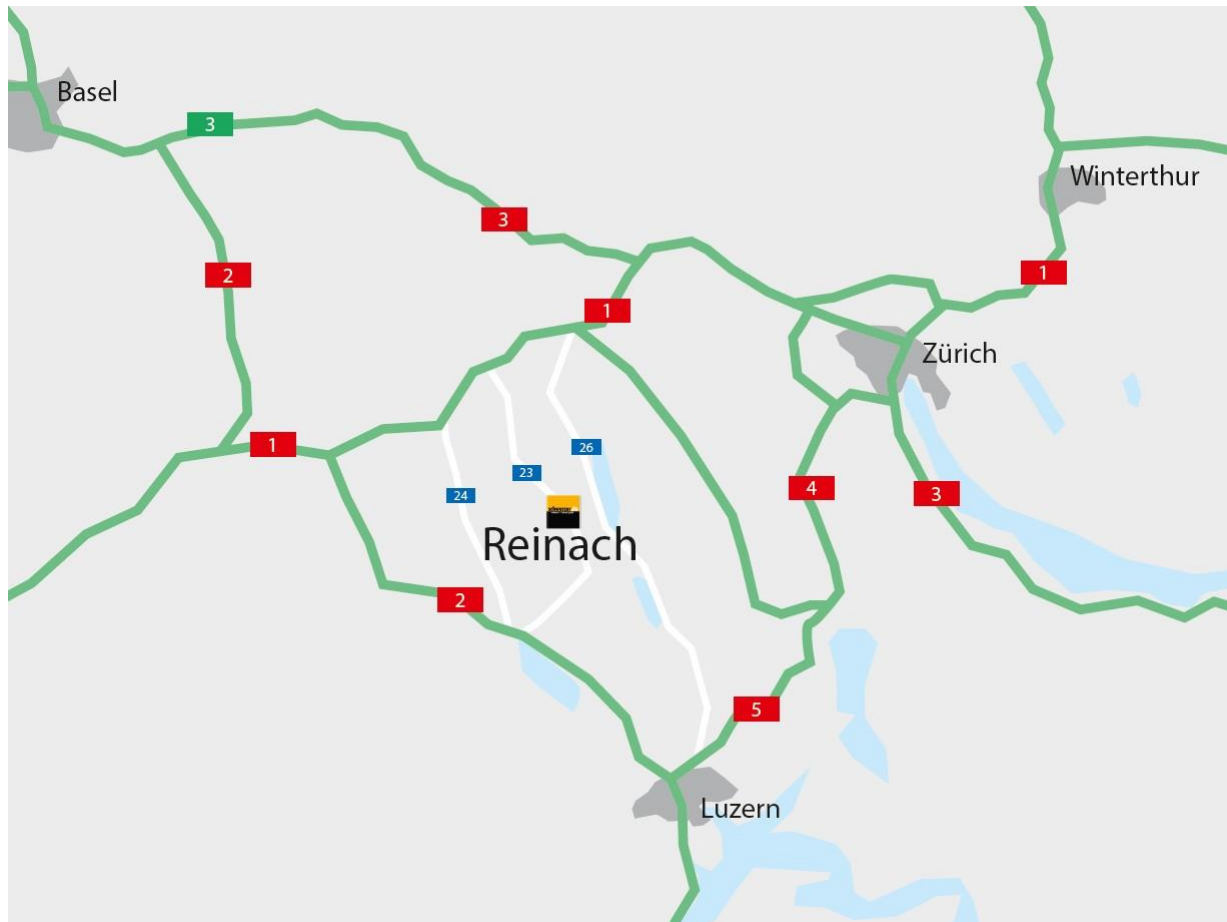

Anfahrtsbeschreibung: Ihr Weg zu uns

Die Schwarzer.de Internet + Software GmbH hat ihren Sitz in

**Neudorfstrasse 4
5734 Reinach
Kanton Aargau
Schweiz**

Ob per PKW, Flugzeug, Bahn oder Fernbus - Ihren Weg zu uns finden Sie ganz einfach durch die folgende Anfahrtsbeschreibung.pdf.

Die Anfahrt zu unserem Unternehmensstandort im Kanton Aargau kann auf verschiedenen Wegen erfolgen:

- Anreise mit dem Pkw direkt über das Autobahnnetz in der Schweiz
- Anreise mit dem Flugzeug über Zürich oder Basel
- Anreise mit der Bahn über Luzern oder direkt nach Aarau

Die zentrale Lage unseres Standortes sorgt dafür, dass Sie schnell anreisen können. Das gut ausgebaute Autobahnnetz der Schweiz macht die Erreichbarkeit mit dem Pkw möglich. Reisen Sie mit der Bahn an, dann erreichen Sie unseren Standort über die Bahnhöfe in Luzern oder Aarau. Entscheiden Sie sich für die Anreise mit dem Flugzeug, bieten sich als Zielflughäfen Basel oder Zürich an. Die Weiterfahrt von Bahnhof oder Flughafen kann mit dem Taxi erfolgen.

Anfahrt per Pkw

Anfahrtsbeschreibung.pdf: Autobahnen am Standort 5734 Reinach

Möchten Sie mit dem Pkw anreisen, können Sie das sehr gut ausgebaute Straßennetz der Schweiz nutzen. Von Liechtenstein kommend fahren Sie über die A13 und wechseln dann auf die A3. Sie können zudem den Weg über die A1 nehmen und erreichen so unseren Standort über Deutschland. Kommen Sie aus Richtung Konstanz, fahren Sie über die A1 bis nach Aargau.