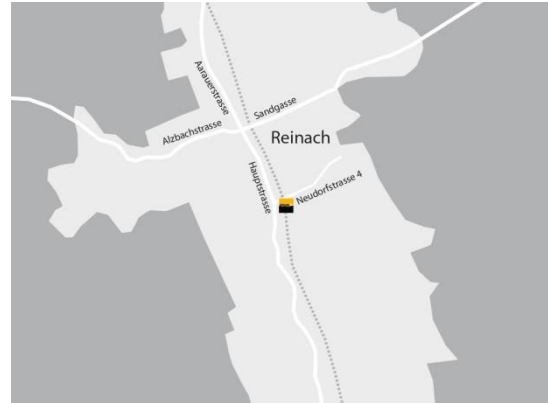

Anfahrtsbeschreibung: Ihr Weg zu uns

Die Schwarzer.de Internet + Software GmbH hat ihren Sitz in

**Neudorfstrasse 4
5734 Reinach
Kanton Aargau
Schweiz**

Ob per PKW, Flugzeug, Bahn oder Fernbus - Ihren Weg zu uns finden Sie ganz einfach durch die folgende Anfahrtsbeschreibung.pdf.

Die Anfahrt zu unserem Unternehmensstandort im Kanton Aargau kann auf verschiedenen Wegen erfolgen:

- Anreise mit dem Pkw direkt über das Autobahnnetz in der Schweiz
- Anreise mit dem Flugzeug über Zürich oder Basel
- Anreise mit der Bahn über Luzern oder direkt nach Aarau

Die zentrale Lage unseres Standortes sorgt dafür, dass Sie schnell anreisen können. Das gut ausgebaute Autobahnnetz der Schweiz macht die Erreichbarkeit mit dem Pkw möglich. Reisen Sie mit der Bahn an, dann erreichen Sie unseren Standort über die Bahnhöfe in Luzern oder Aarau. Entscheiden Sie sich für die Anreise mit dem Flugzeug, bieten sich als Zielflughäfen Basel oder Zürich an. Die Weiterfahrt von Bahnhof oder Flughafen kann mit dem Taxi erfolgen.

Anfahrt per Pkw

Anfahrtsbeschreibung.pdf: Autobahnen am Standort 5734 Reinach

Möchten Sie mit dem Pkw anreisen, können Sie das sehr gut ausgebaute Straßennetz der Schweiz nutzen. Von Liechtenstein kommend fahren Sie über die A13 und wechseln dann auf die A3. Sie können zudem den Weg über die A1 nehmen und erreichen so unseren Standort über Deutschland. Kommen Sie aus Richtung Konstanz, fahren Sie über die A1 bis nach Aargau.